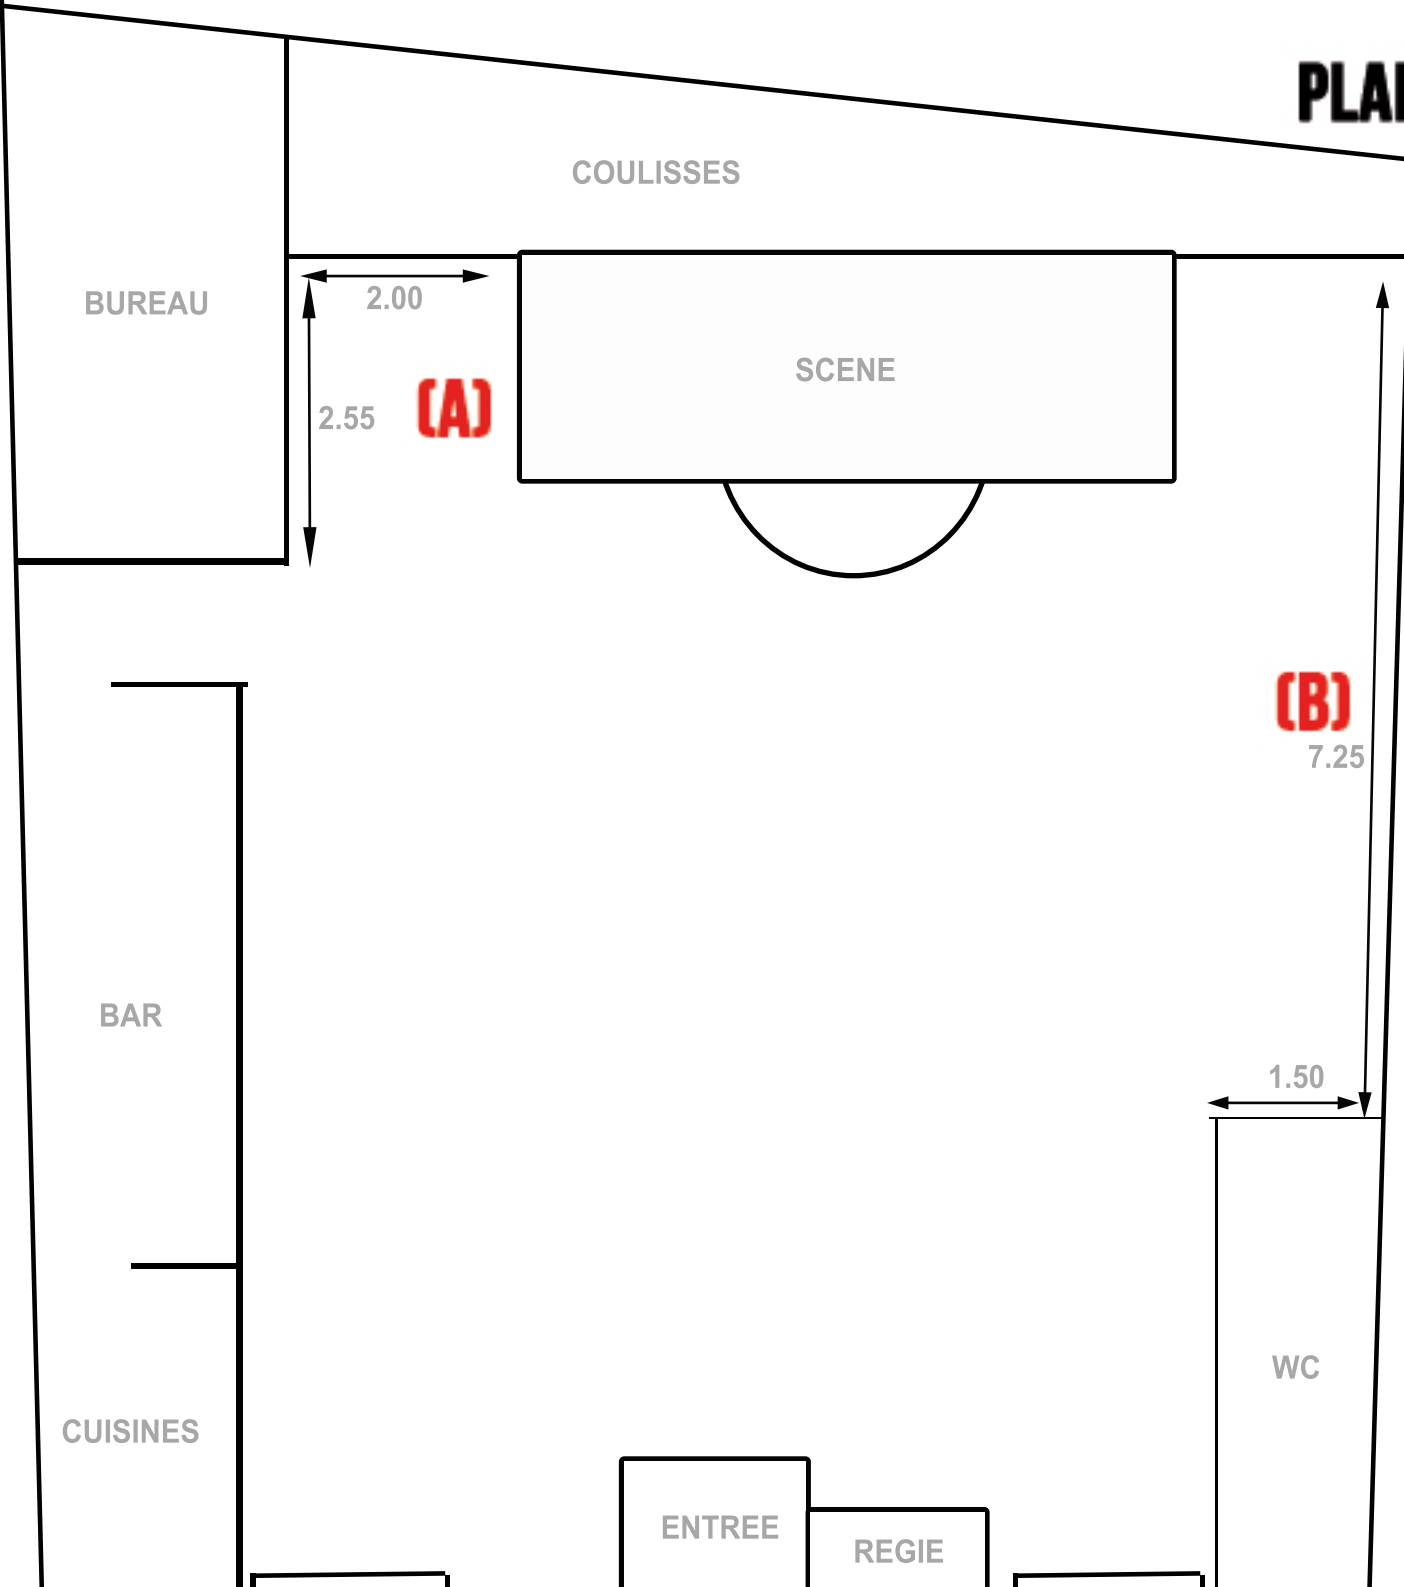

PLAN EXPOSITION AZILE

L'AZILE
L'AZILE
L'AZILE

Toutes les mesures sont exprimées en mètre.
Hauteur sous plafond : 2.7m